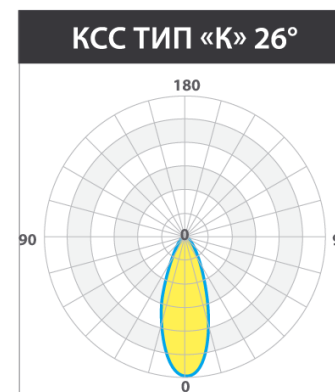

ДОСТУПНЫЕ КСС