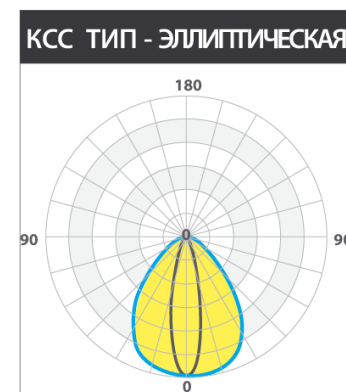

ДОСТУПНЫЕ КСС