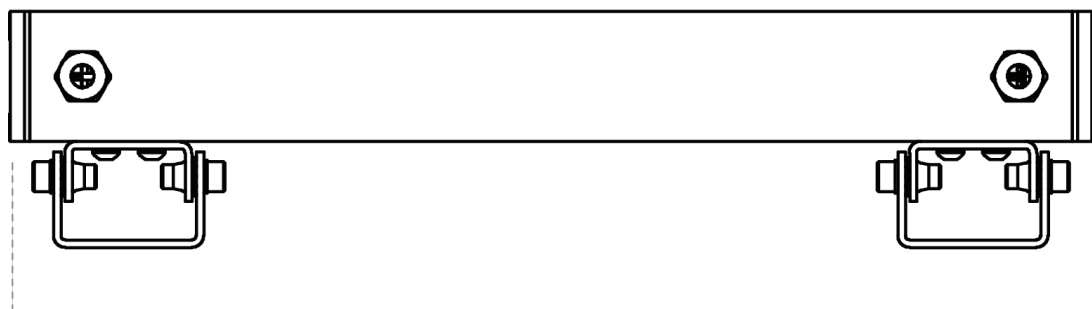

## ДОСТУПНЫЕ КСС

306/ 606/ 906/ 1206/ 1506

Проходные светильники, герметичные разъемы мама/папа

Рассеиватель выполнен из закаленного стекла, прозрачного или опалового

Широкие возможности регулировки

Низковольтное исполнение