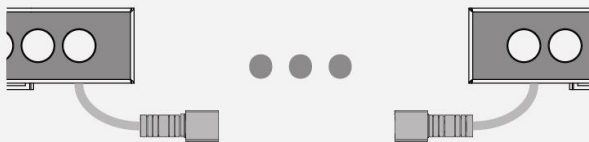

## ДОСТУПНЫЕ КСС

306/ 606/ 906/ 1206/ 1506

Проходные светильники, герметичные разъемы мама/папа

Рассеиватель выполнен из закаленного стекла, прозрачного или опалового

Широкие возможности регулировки

Низковольтное исполнение

ШТРИХ 2.0

ШТРИХ Оптик 2.0

ШТРИХ

ШТРИХ Оптик

КУБИК Мини

КУБИК Поинт

ОПТИМА МОСТ

ОПТИМА СБУ