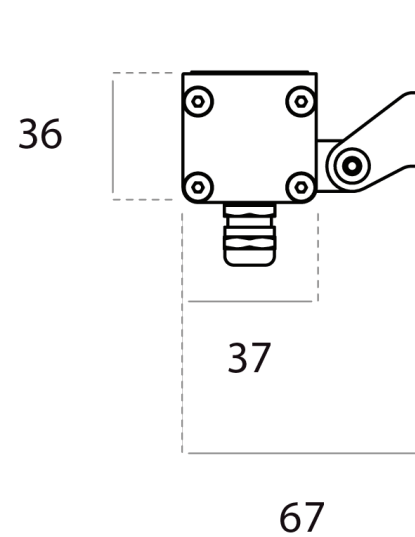

306/ 606/ 906/ 1206/ 1506