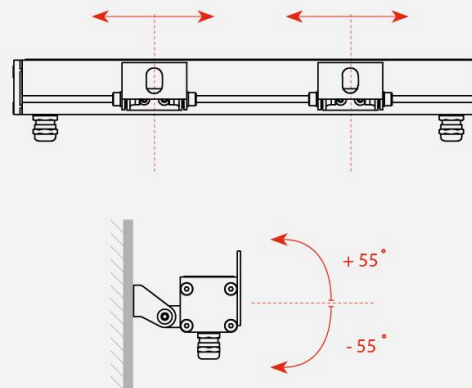

## ДОСТУПНЫЕ КСС

306/ 606/ 906/ 1206/ 1506

Проходные светильники, герметичные разъемы мама/папа

Рассеиватель выполнен из закаленного стекла, прозрачного или опалового

Широкие возможности регулировки

Низковольтное исполнение