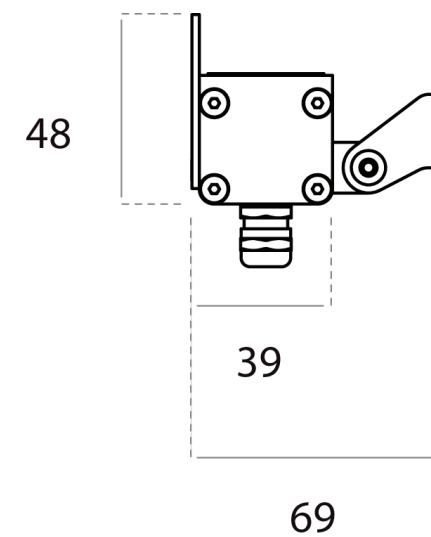

306/ 606/ 906/ 1206/ 1506