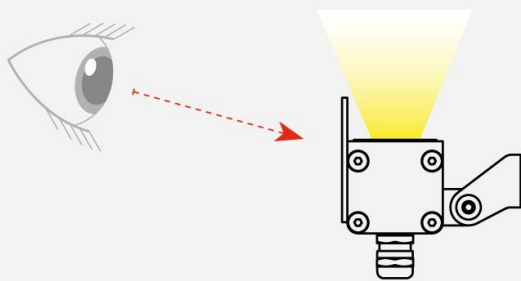

Корпус светильника выполнен из алюминиевого сплава

Быстрое подключение