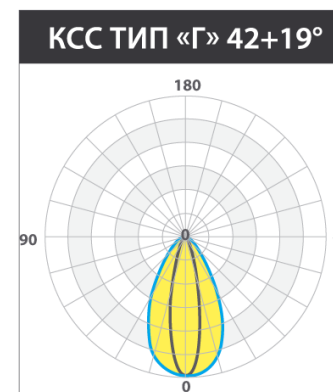

ДОСТУПНЫЕ КСС